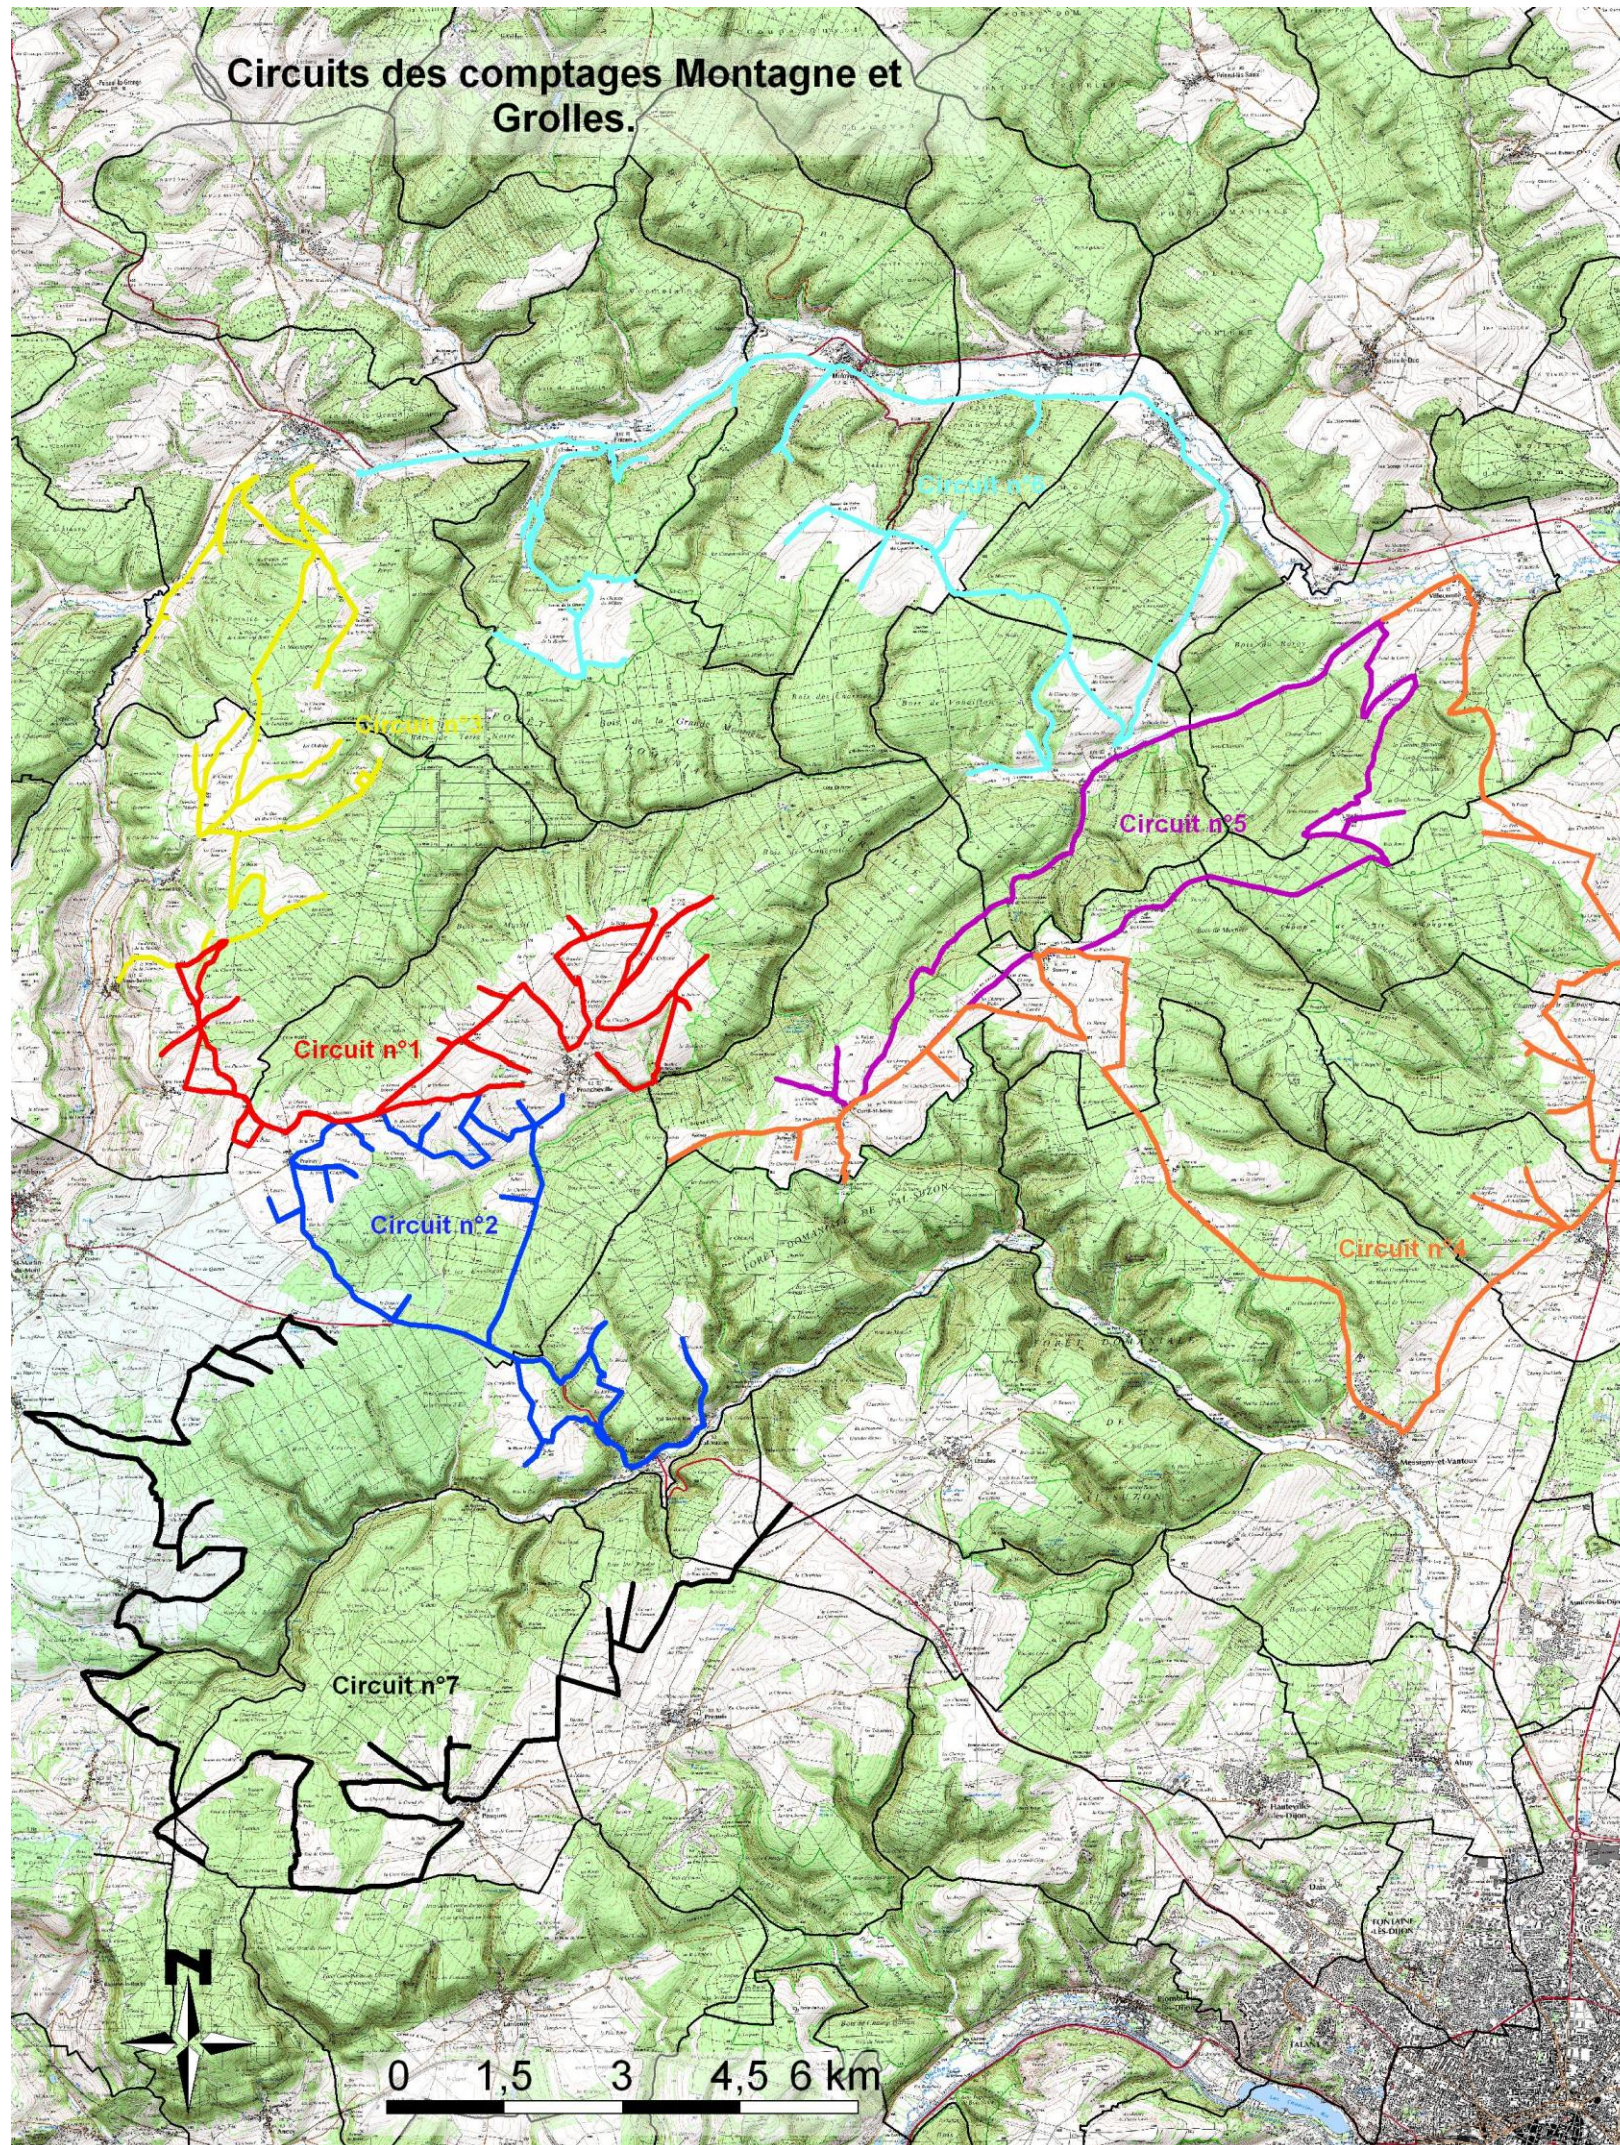

Circuits des comptages Montagne et Grolles.

Date : Vendredi 2 Décembre 2011

Météo : Vent faible, température positive, ciel clair avec par endroit quelques nappes de brouillard intense.

CIRCUITS	CERFS	BICHES ET JEUNES	N.I.	TOTAL	KMS	IK
I	15	26	79	120	35	3,43
II	0	5	0	5	31	0,16
III	29	26	105	160	36	4,44
IV	0	0	0	0	45,5	0,00
V	0	26	0	26	31	0,84
VI	3	6	1	10	53	0,19
VII	13	34	4	51	50	1,02
TOTAL	60	123	189	372	281,5	

IK Grands Cervidés du comptage du 2/12/2011: = 1,44

N° de circuit	Chevreaux	Sangliers	Lièvres	Renards	Bécasses	Blaireaux	Lapins
I	9	0	32	12	15		
II	14	0	1	1	12		
III	8	11	11	3	17		
IV	26	0	45	4	22		
V	17	0	23	4	12		
VI	16	0	8	3	8		
VII	40	65	28	7	17		
TOTAL	130	76	148	34	103	0	0

Date : Vendredi 9 Décembre 2011

Météo : Vent faible, température positive, ciel couvert, pluie fine.

CIRCUITS	CERFS	BICHES ET JEUNES	N.I.	TOTAL	KMS	IK
I	6	0	70	76	35	2,17
II	0	5	3	8	34	0,24
III	37	7	122	166	36	4,61
IV	0	0	0	0	46,4	0,00
V	6	38	0	44	30	1,47
VI	4	9	5	18	53,8	0,33
VII	18	42	7	67	50	1,34
TOTAL	71	101	207	379	285,2	

IK Grands Cervidés du comptage du 9/12/2011: = 1,45

N° de circuit	Chevreaux	Sangliers	Lièvres	Renards	Bécasses	Blaireaux	Lapins
I	7	0	41	6	30	0	7
II	18	0	7	4	25	0	0
III	62	10	14	3	9	0	0
IV	40	15	59	2	31	0	11
V	22	0	24	1	11	0	0
VI	37	1	13	7	28	1	9
VII	63	32	32	7	16	0	5
TOTAL	249	58	190	30	150	1	32